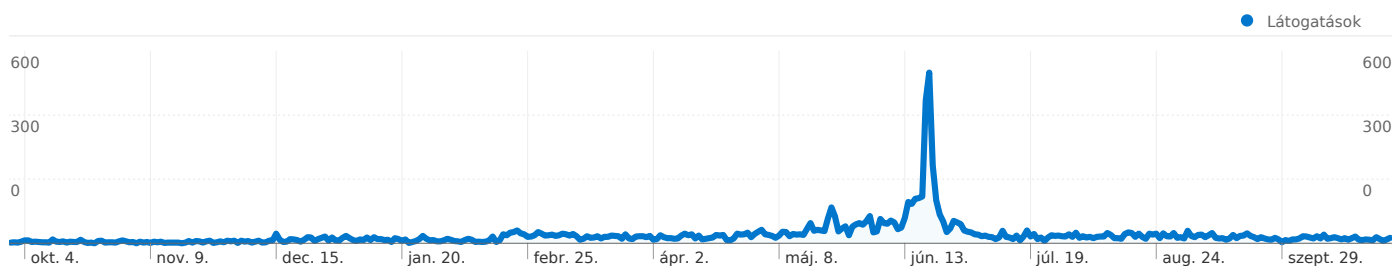

5 265 személy látogatta meg ezt a webhelyet

9 680 Látogatások

5 265 Teljesen egyedi látogatók

16 255 Oldalmegtekintések

1,68 Átlagos oldalmegtekintés

00:02:13 Webhelyen töltött idő

68,39% Visszafordulások aránya

53,11% Új látogatások

Technikai profil

Böngésző	Látogatások	% látogatás
Firefox	4 128	42,64%
Internet Explorer	2 877	29,72%
Chrome	1 824	18,84%
Opera	441	4,56%
Safari	252	2,60%