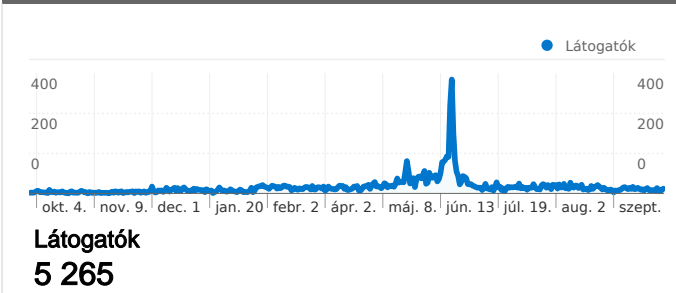

Webhelyhasználat

9 680 Látogatások

68,39% Visszafordulások aránya

16 255 Oldalmegtekintések

00:02:13 Átlagos idő a webhelyen

1,68 Oldal/látogatás

53,11% % Új látogatások

Látogatók áttekintése

Látogatók áttekintése

5 265 személy látogatta meg ezt a webhelyet

 9 680 Látogatások

 5 265 Teljesen egyedi látogatók

 16 255 Oldalmegtekintések

 1,68 Átlagos oldalmegtekintés

 00:02:13 Webhelyen töltött idő

5 265 személy látogatta meg ezt a webhelyet

 9 680 Látogatások

 5 265 Teljesen egyedi látogatók

 16 255 Oldalmegtekintések

 1,68 Átlagos oldalmegtekintés

 00:02:13 Webhelyen töltött idő

 68,39% Visszafordulások aránya

Webhelyhasználat

Látogatások	Oldal/látogatás	Átlagos idő a webhelyen	% Új látogatások	Visszafordulások aránya	
9 680 % a webhely összesítéséből: 100,00%	1,68 Webhelyátl: 1,68 (0,00%)	00:02:13 Webhelyátl: 00:02:13 (0,00%)	53,19% Webhelyátl: 53,11% (0,16%)	68,39% Webhelyátl: 68,39% (0,00%)	
Ország/tartomány	Látogatások	Oldal/látogatás	Átlagos idő a webhelyen	% Új látogatások	Visszafordulások aránya
Romania	7 992	1,59	00:02:04	52,77%	70,81%
Hungary	1 017	2,57	00:03:13	51,82%	44,44%
Germany	128	1,33	00:01:37	57,03%	81,25%
United States	82	1,41	00:08:50	68,29%	76,83%
United Kingdom	67	1,39	00:01:05	43,28%	76,12%
(not set)	54	1,26	00:00:36	53,70%	85,19%
France	45	1,49	00:02:03	64,44%	73,33%
Brazil	30	1,20	00:00:00	6,67%	80,00%
Austria	29	1,72	00:01:46	72,41%	65,52%
Philippines	22	1,05	00:00:40	27,27%	95,45%