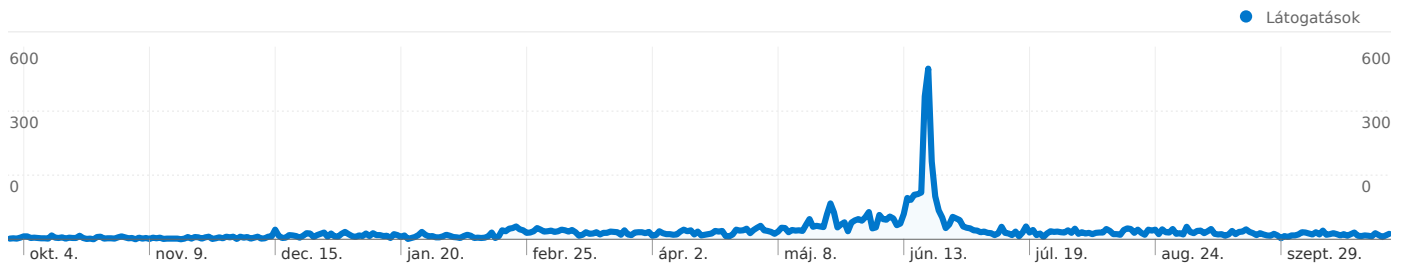

Minden forgalmi forrás összesen 9 680 látogatást eredményezett

22,54% Közvetlen forgalom

28,23% Hivatkozó webhelyek

49,23% Keresőmotorok

- **Keresőmotorok**
  4 765,00 (49,23%)
- **Hivatkozó webhelyek**
  2 733,00 (28,23%)
- **Közvetlen forgalom**
  2 182,00 (22,54%)

A forgalom legfőbb forrásai

Források	Látogatások	% látogatás	Kulcsszavak	Látogatások	% látogatás
google (organic)	4 649	48,03%	ironman oradea	1 132	23,76%
(direct) ((none))	2 182	22,54%	iron man oradea	575	12,07%
ironbikeoradea.ro (referral)	393	4,06%	iron man	506	10,62%
oradeacityrunningday.ro	285	2,94%	ironman oradea 2011	233	4,89%
facebook.com (referral)	242	2,50%	ironmanoradea	204	4,28%