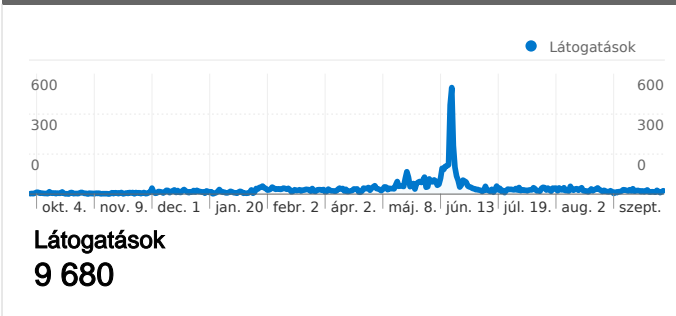

Térképnézet

Forgalmi források áttekintése

Tartalom áttekintése

Oldalak	Oldalmegtekintések	% Oldalmegtekintések
/	9 561	58,82%
/trasee.html	1 707	10,50%
/trasee-hu.html	1 084	6,67%
/harta.html	1 063	6,54%
/reguli.html	579	3,56%

Látogatók áttekintése

5 265 személy látogatta meg ezt a webhelyet

 9 680 Látogatások

 5 265 Teljesen egyedi látogatók

 16 255 Oldalmegtekintések

 1,68 Átlagos oldalmegtekintés

 00:02:13 Webhelyen töltött idő