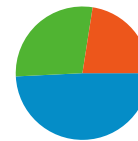

- **Keresőmotorok**
  4 765,00 (49,23%)
- **Hivatkozó webhelyek**
  2 733,00 (28,23%)
- **Közvetlen forgalom**
  2 182,00 (22,54%)

A forgalom legfőbb forrásai

Források	Látogatások	% látogatás	Kulcsszavak	Látogatások	% látogatás
google (organic)	4 649	48,03%	ironman oradea	1 132	23,76%
(direct) ((none))	2 182	22,54%	iron man oradea	575	12,07%
ironbikeoradea.ro (referral)	393	4,06%	iron man	506	10,62%
oradeacityrunningday.ro	285	2,94%	ironman oradea 2011	233	4,89%
facebook.com (referral)	242	2,50%	ironmanoradea	204	4,28%