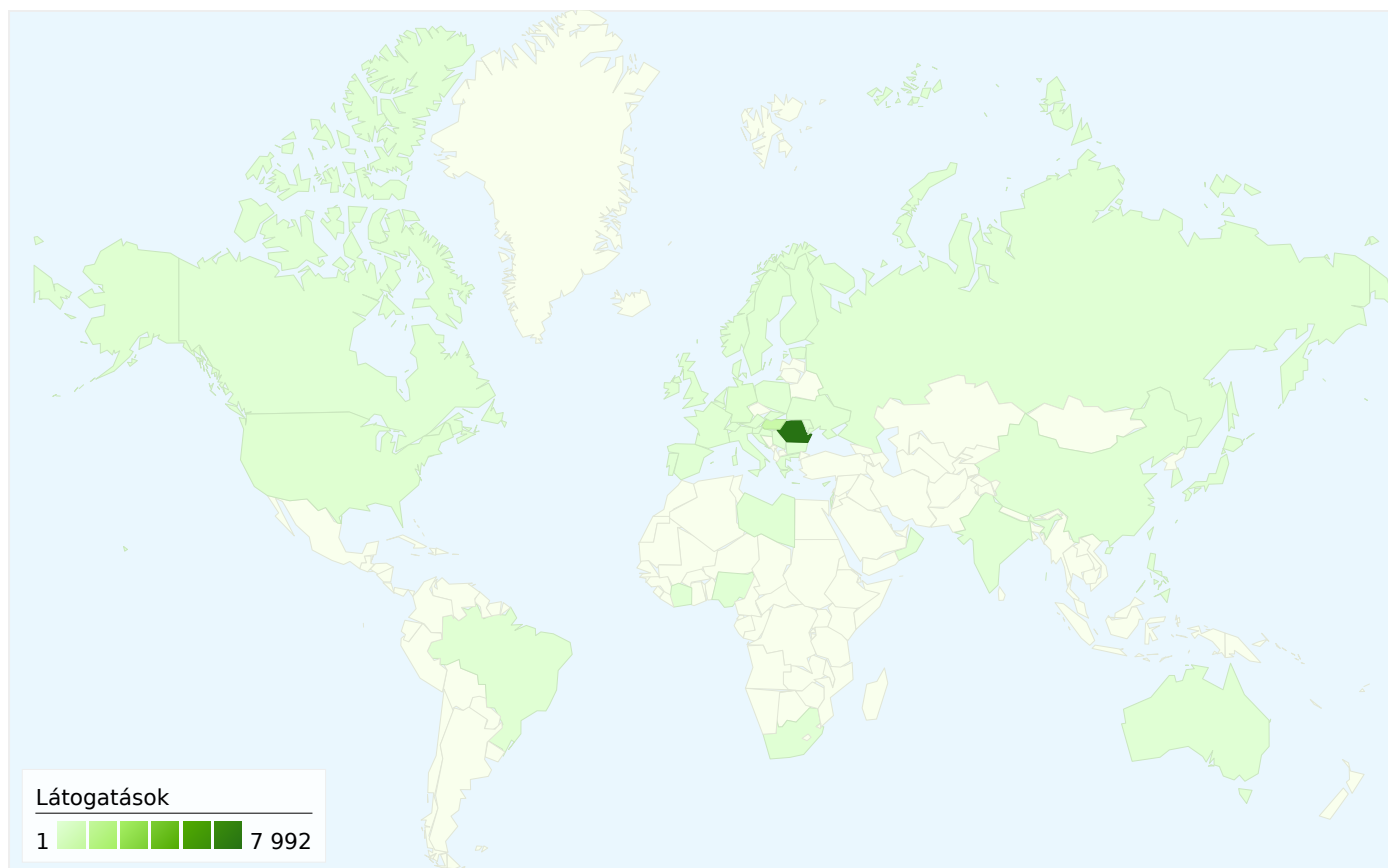

5 265 személy látogatta meg ezt a webhelyet

 9 680 Látogatások

 5 265 Teljesen egyedi látogatók

 16 255 Oldalmegtekintések

 1,68 Átlagos oldalmegtekintés

 00:02:13 Webhelyen töltött idő

 68,39% Visszafordulások aránya

 53,11% Új látogatások

Technikai profil

Böngésző	Látogatások	% látogatás
Firefox	4 128	42,64%
Internet Explorer	2 877	29,72%
Chrome	1 824	18,84%
Opera	441	4,56%
Safari	252	2,60%

9 680 látogató érkezett a következő forrásból: 47 ország/tartományok

Webhelyhasználat

Látogatások	Oldal/látogatás	Átlagos idő a webhelyen	% Új látogatások	Visszafordulások aránya	
9 680 % a webhely összesítéséből: 100,00%	1,68 Webhelyátl: 1,68 (0,00%)	00:02:13 Webhelyátl: 00:02:13 (0,00%)	53,19% Webhelyátl: 53,11% (0,16%)	68,39% Webhelyátl: 68,39% (0,00%)	
Ország/tartomány	Látogatások	Oldal/látogatás	Átlagos idő a webhelyen	% Új látogatások	Visszafordulások aránya
Romania	7 992	1,59	00:02:04	52,77%	70,81%
Hungary	1 017	2,57	00:03:13	51,82%	44,44%
Germany	128	1,33	00:01:37	57,03%	81,25%
United States	82	1,41	00:08:50	68,29%	76,83%
United Kingdom	67	1,39	00:01:05	43,28%	76,12%
(not set)	54	1,26	00:00:36	53,70%	85,19%
France	45	1,49	00:02:03	64,44%	73,33%
Brazil	30	1,20	00:00:00	6,67%	80,00%
Austria	29	1,72	00:01:46	72,41%	65,52%
Philippines	22	1,05	00:00:40	27,27%	95,45%