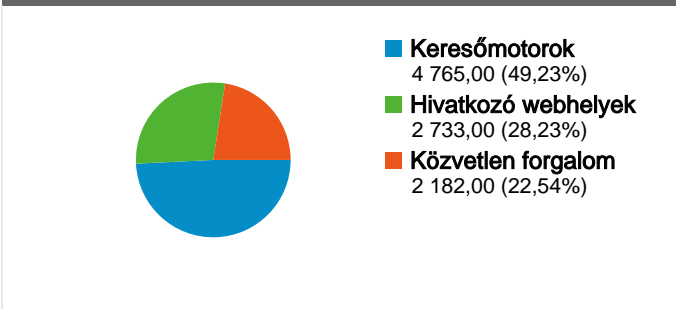

Forgalmi források áttekintése