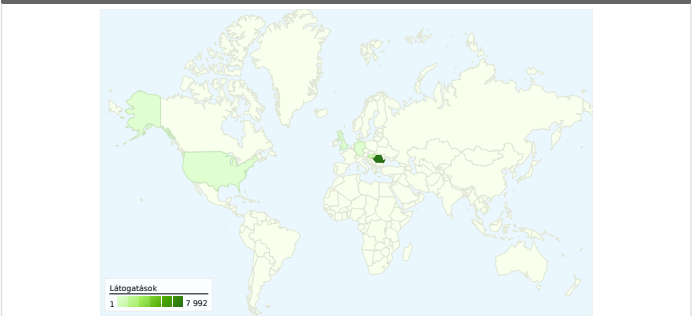

Térképnézet