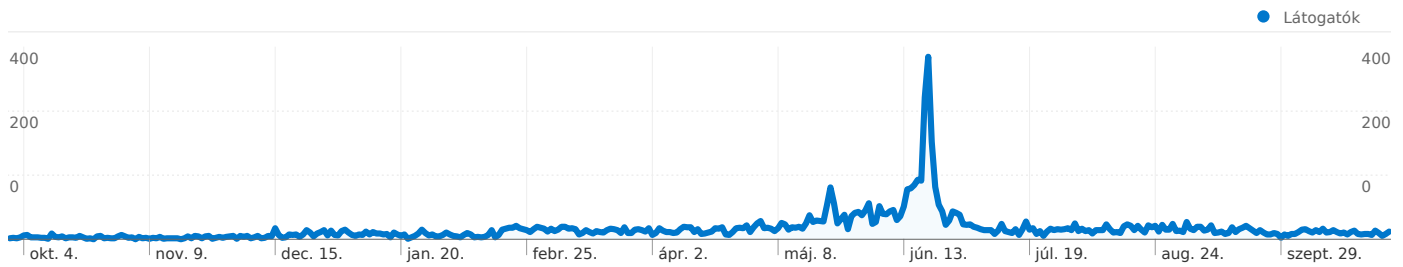

Webhelyhasználat

9 680 Látogatások

68,39% Visszafordulások aránya

16 255 Oldalmegtekintések

00:02:13 Átlagos idő a webhelyen

1,68 Oldal/látogatás

53,11% % Új látogatások

Látogatók áttekintése

Látogatók áttekintése

5 265 személy látogatta meg ezt a webhelyet

 9 680 Látogatások

 5 265 Teljesen egyedi látogatók

 16 255 Oldalmegtekintések

 1,68 Átlagos oldalmegtekintés

 00:02:13 Webhelyen töltött idő

Webhelyhasználat

Látogatások	Oldal/látogatás	Átlagos idő a webhelyen	% Új látogatások	Visszafordulások aránya	
9 680 % a webhely összesítéséből: 100,00%	1,68 Webhelyátl: 1,68 (0,00%)	00:02:13 Webhelyátl: 00:02:13 (0,00%)	53,19% Webhelyátl: 53,11% (0,16%)	68,39% Webhelyátl: 68,39% (0,00%)	
Ország/tartomány	Látogatások	Oldal/látogatás	Átlagos idő a webhelyen	% Új látogatások	Visszafordulások aránya
Romania	7 992	1,59	00:02:04	52,77%	70,81%
Hungary	1 017	2,57	00:03:13	51,82%	44,44%
Germany	128	1,33	00:01:37	57,03%	81,25%
United States	82	1,41	00:08:50	68,29%	76,83%
United Kingdom	67	1,39	00:01:05	43,28%	76,12%
(not set)	54	1,26	00:00:36	53,70%	85,19%
France	45	1,49	00:02:03	64,44%	73,33%
Brazil	30	1,20	00:00:00	6,67%	80,00%
Austria	29	1,72	00:01:46	72,41%	65,52%
Philippines	22	1,05	00:00:40	27,27%	95,45%