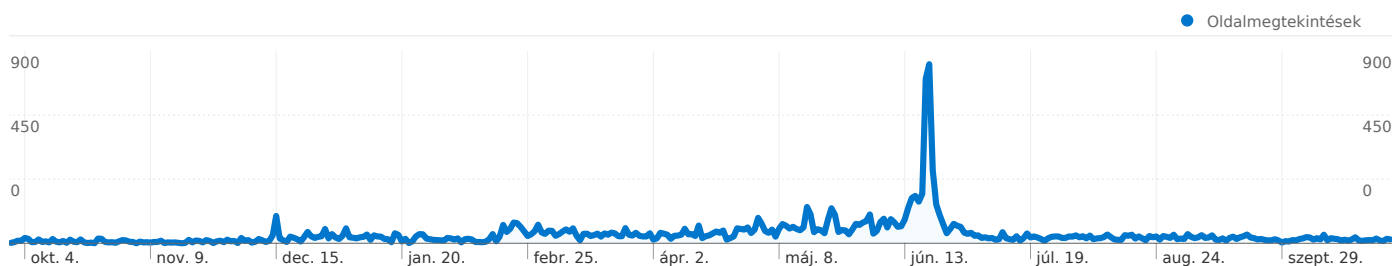

Ennek a webhelynek az oldalait összesen 16 255 alkalommal tekintették meg

16 255 Oldalmegtekintések

12 937 Egyedi megtekintések

68,39% Visszafordulások aránya

Legnépszerűbb tartalom

Oldalak	Oldalmegtekintések	% Oldalmegtekintések
/	9 561	58,82%
/trasee.html	1 707	10,50%
/trasee-hu.html	1 084	6,67%
/harta.html	1 063	6,54%
/reguli.html	579	3,56%